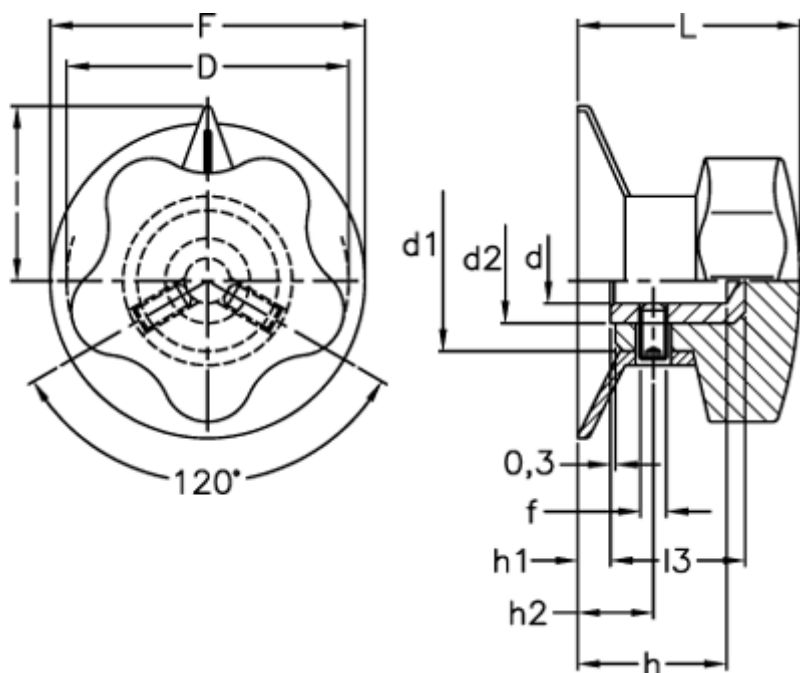

Varenummer: 2306066421
Beskrivelse: E+G Stjernegreb m. indikator
VC.192/50 A-8+F

Mål

D	= 50	h2	= 10
d1	= 25	l	= 30
d2	= 15	L	= 36
d H9	= 8	l3	= 25
F	= 56		
f	= M5		
h	= 23		
h1	= 3		